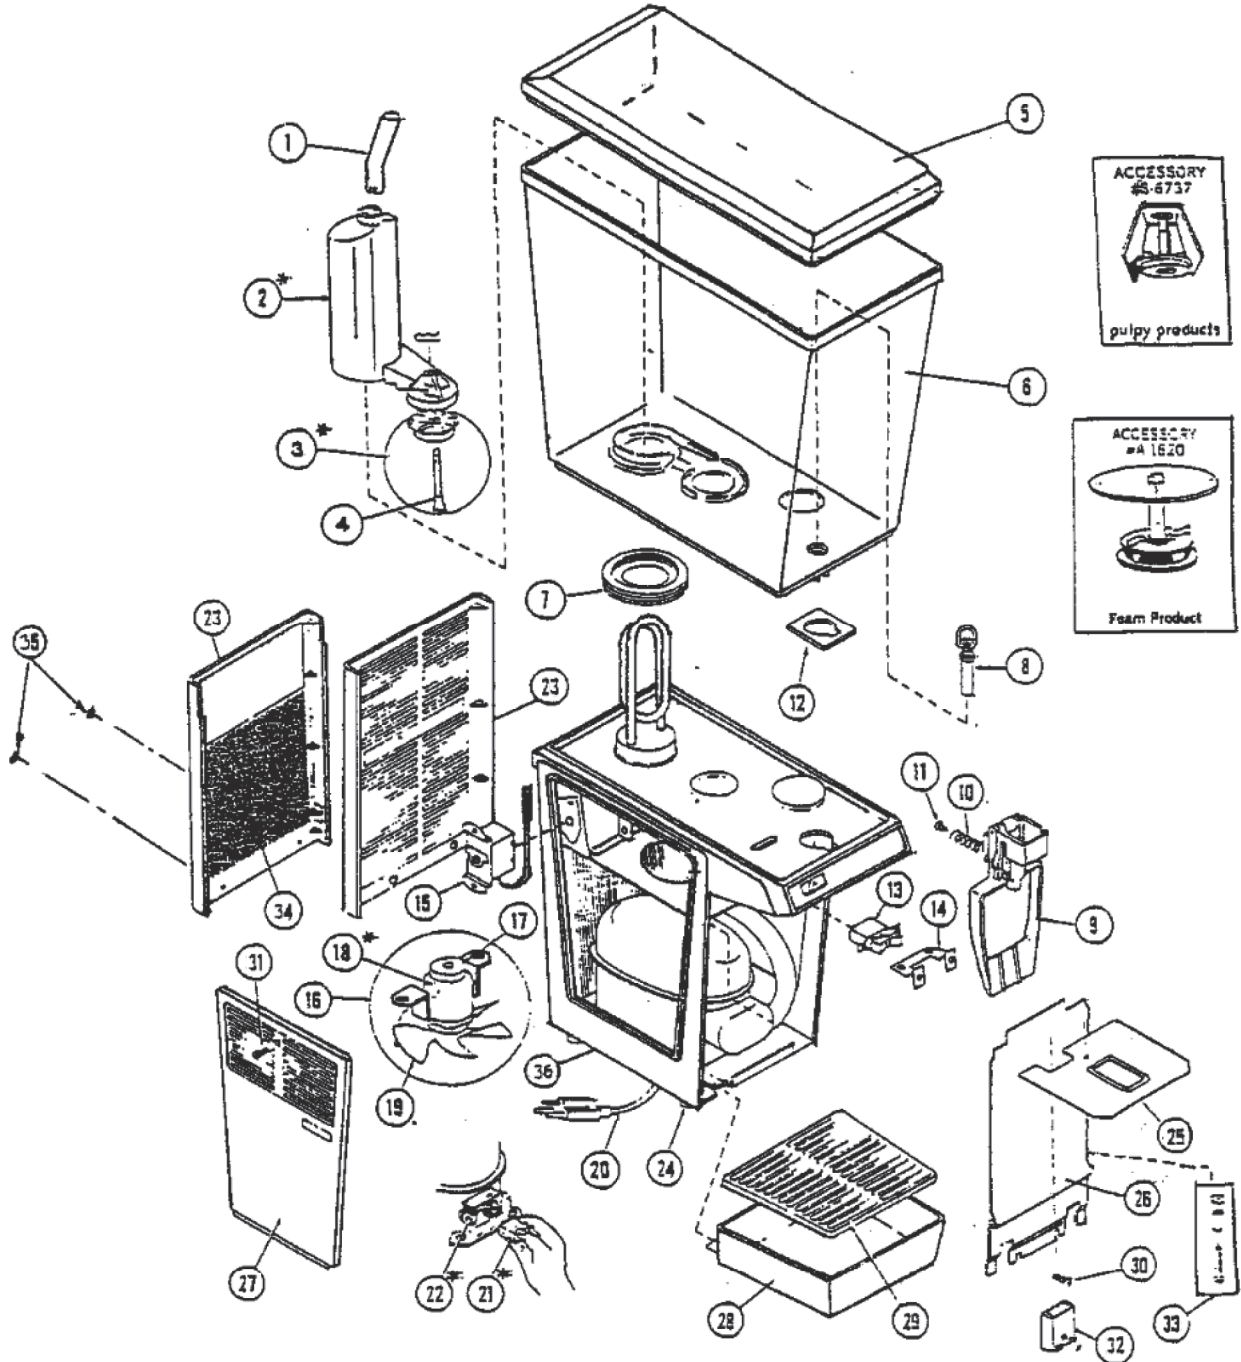

Table 1. JS7 Cold Beverage Dispenser Components

JS7 DISTRIBUTEUR DE BOISSONS FROIDES

Assemblé Générale

Figure 1.

Table 1. JS7 Cold Beverage Dispenser Components

Item No.	Part No.	Description
1	S6670	Tube de pulvérisation
	A1620	Turbine Circ Assy. Fin Flat Top (Voir Petite boîte sur le dessin)
	S6737	Logement mousse
2	S6677	Pompe de logement Assblé. 120V 60Hz
	S7046	Pompe Assblé. 230V 50Hz
3	A3058	Roue et goupille de soutien 120V 60Hz
	A3192	turbine avec goupille de soutien 230V 50Hz
4	A2549	turbine à goupille soutien
5	S6676	Couverture de bol
6	S6562	Bol
7	S6600	Joint de bol
8	S4206	Tube de pincement
9	S4381	Assblé de Poignée pousse.
	720721601	Étiquette poignée de poussée
10	S4363	Tube pincée de ressort
11	S4576	Revit Spr Ret (Lot de 6)
12	S6901	Joint Bol Bec
13	18334	Interrupteur allume-éteint
14	S8053	Interrupteur Brkt Mtg
15	S6657	Thermostat
16	S6641	Vaportisateur D Assblé.
17	S6750	Assblé aimant
18	S6642	Vaportisateur Dr et le ventilateur Mtr 120V 60Hz
	S6867	Vaportisateur Dr et le ventilateur Mtr 230V 50Hz
19	18778	Pale de ventilateur
20	S1249	Cordon Serv 120V 60Hz
21	A8354	Kit Comp 1/6HP 120V 60Hz(Plus disponible)
	A8355	Kit Comp 230V 50Hz
	A8356	Kit Comp 208V 60Hz (Plus disponible)
	S2220	Relais 230V 50Hz
	18388	Relais
	18567	Relais
	629097423	Kit Comp 115V 60Hz
	620062790	Relais (Utilisé sur Numéro de série. 62A1514JC025 et après)

Table 1. JS7 Cold Beverage Dispenser Components

Item No.	Part No.	Description
22	S3067	surcharge 120V 60Hz
	18390	surcharge 230V 50Hz
	S4156	surcharge 220V 60Hz (Plus disponible)
	620062781	surcharge (Utilisé sur Numéro de série. 62A1514JC025 et après)
23	A7315	Panneau arrière
	620049598	Panneau arrière noir haut bloqué
24	S3159	Leg Set
25	S7683	Interrupteur et capot
26	S7680	Panneau Front (Utilisé dessous Numéro de série 315270)
	18710	Panneau Front (Utilisé sur Numéro de série.. 315270 et après)
27	S6793	panneau lateral Assblé
	620050086	Cadre côté noir
28	A7296	Bac de récupération (Utilisé dessous Numéro de série 315270)
	18818	Bac de récupération (Utilisé sur Numéro de série.. 315270 and above)
	620053700	Bac de récupération JT/JS/JW No
29	A7292	Grille Bac de récupération (Utilisé sur Numéro de série. 315270 et après)
	A7310	Bac de récupération. (Utilisé dessous Numéro de série No 315270)
	18747	Bac de récupération Assblé. (Utilisé sur Numéro de série 315270 et après)
	620708554	Cup-Rest JT20 STND 07 .0X5.0 P
30	S4554	Vis 1/4 (Lot de 6)
31	A3060	Attache vis de côté
32	S7289	Assblé de vidage. Condensat
33	A2081	Couverture Spacer Mtg
34	A4188	Panneau arrière du filtre
35	A8793	Vis N°. 10 X 3/8 (Lot de 6)
36	A7035	Cadre, côté